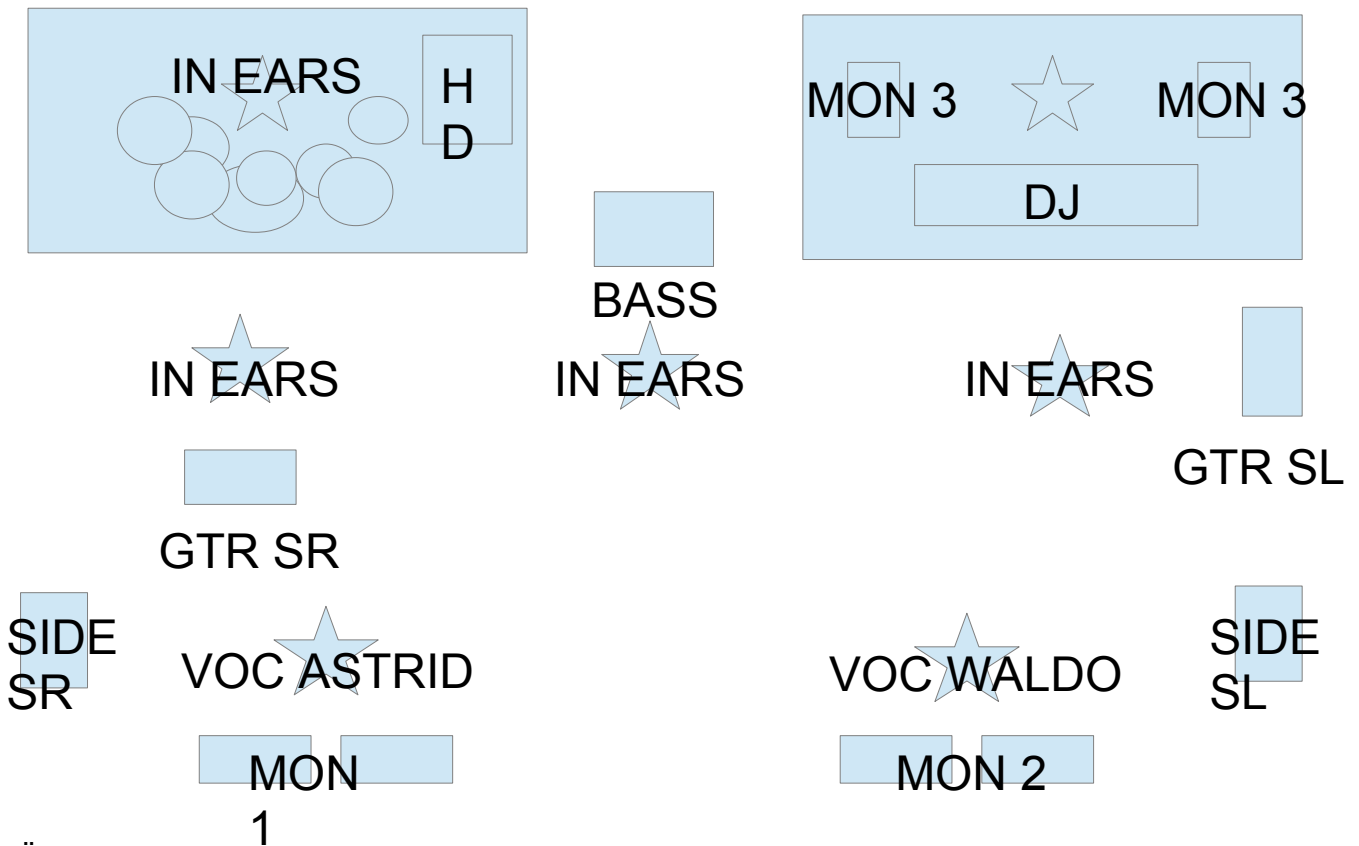

WALDO'S PEOPLE BAND TEKNINEN RIDER

PÄIVITETTY 1.7.2022

KANAVALISTA

1	KICK IN	B91	
2	KICK OUT	B52	SHORT BOOM
3	SNARE TOP	B56	SHORT BOOM
4	SNARE BOT	E604	-
5	RACK TOM 1	E604	-
6	RACK TOM 2	E604	-
7	FLOOR TOM	E604	-
8	HH	NT5	-
9	OH L	AT 2020	LONG BOOM
10	OH R	AT 2020	LONG BOOM
11	SNARE TRIG	DI	-
12	KICK TRIG	DI	-
13	BASS	DI	-
14	GTR SL	DI	-
15	GTR SR LEFT	DI	-
16	GTR SR RIGHT	DI	-
17	DJ LEFT	-	-
18	DJ RIGHT	-	-
19	HD 1 PERC L	DI	-
20	HD 1 PERC R	DI	-
21	HD 2 SYNTH L	DI	-
22	HD 2 SYNTH R	DI	-
23	HD BASS	DI	-
24	HD BACK VOCALS	DI	-
25	HD FX	DI	-
26	HD CLICK	DI	-
27	HD SYNTH 2 L	DI	-
28	HD SYNTH 2 R	DI	-
29	VOC ASTRID	SM 58 WRLS	LONG STRAIGHT
30	VOC WALDO	SM 58 WRLS	LONG STRAIGHT
31	I POD (FOH)	-	-
32	I POD (FOH)	-	-

WALDO'S PEOPLE BAND TEKNINEN RIDER

PÄIVITETTY 1.7.2022

LAVAKARTTA

Tekniikan yhteystiedot:

Niki Olkkonen FOH

+358400265199

niki.olkkonen@rokkiloota.com